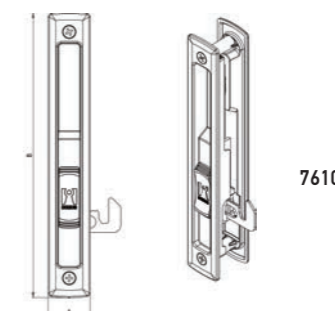

► 7610 - 7710 Kliklok sliding lock

CODE	DESCRIPTION	A mm	B mm	Weight gr	Items / Box	Finish
7610LE	Kliklok lock	28	186	350	50	White
7610ME	Kliklok lock	28	186	350	50	Black
7650LE	Kliklok lever lock 180°	28	186	360	50	White
7650ME	Kliklok lever lock 180°	28	186	360	50	Black
7710LE	Kliklok lock with key	28	186	405	50	White
7710ME	Kliklok lock with key	28	186	405	50	Black