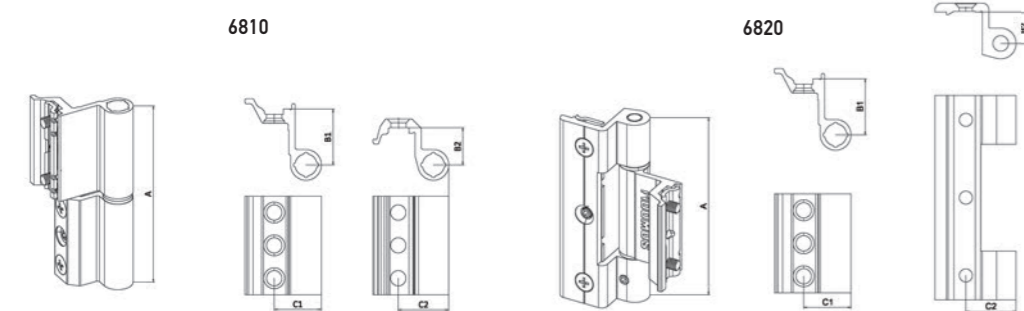

new

► 69441 - 69442 Arms for bottom-hung windows

| CODE   | DESCRIPTION | A mm  | B mm | C mm | Weight gr | Items / Box | Finish                   |
|--------|-------------|-------|------|------|-----------|-------------|--------------------------|
| 69441E | Arms 3 bars | 149,5 | 23,5 | 31°  | 257,75    | 50 pairs    | Steel - Zinc Plated      |
| 69442E | Arms        | 220   | 20,1 | 50°  | 235,5     | 100         | Stainless Steel AISI 304 |

new

► 7670 Sliding Handle

| CODE   | DESCRIPTION    | A mm | B mm | C mm | Weight gr | Items / Box | Finish      |
|--------|----------------|------|------|------|-----------|-------------|-------------|
| 7670LE | Sliding handle | 25   | 153  | 145  | 131,04    | 100         | White       |
| 7670ME | Sliding handle | 25   | 153  | 145  | 131,04    | 100         | Black       |
| 7670GE | Sliding handle | 25   | 153  | 145  | 131,04    | 100         | Beige       |
| 7670MF | Sliding handle | 25   | 153  | 145  | 129,74    | 100         | Mill finish |

new

► 6810 - 6820 Hinges for doors and windows

| CODE   | DESCRIPTION       | A mm | B1 mm | B2 mm | C1 mm | C2 mm | Weight gr | Items / Box | Finish      |
|--------|-------------------|------|-------|-------|-------|-------|-----------|-------------|-------------|
| 6810LE | Hinge 2 leaves    | 92,2 | 25,5  | 17    | 21,5  | 23    | 96,92     | 100         | White       |
| 6810ME | Hinge 2 leaves    | 92,2 | 25,5  | 17    | 21,5  | 23    | 96,92     | 100         | Black       |
| 6810MF | Hinge 2 leaves    | 92,2 | 25,5  | 17    | 21,5  | 23    | 96,12     | 100         | Mill finish |
| 6820LE | Hinge bridge type | 93,4 | 25,5  | 14,3  | 21,5  | 23    | 126,5     | 100         | White       |
| 6820ME | Hinge bridge type | 93,4 | 25,5  | 14,3  | 21,5  | 23    | 126,5     | 100         | Black       |
| 6820MF | Hinge bridge type | 93,4 | 25,5  | 14,3  | 21,5  | 23    | 126       | 100         | Mill finish |