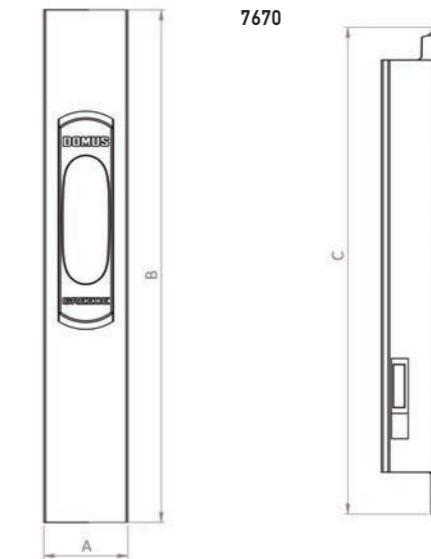

► 6990 - 6991 Cremon handle for curtain walls

CODE	DESCRIPTION	A mm	B mm	C mm	Weight gr	Items / Box	Finish
6990LE	Cremon handle with 2 spindles	34	128	67	375,45	25	White
6990ME	Cremon handle with 2 spindles	34	128	67	375,45	25	Black
6990MF	Cremon handle with 2 spindles	34	128	67	370	25	Mill finish
6991LE	Cremon handle with 1 spindle	34	128	67	375,45	25	White
6991ME	Cremon handle with 1 spindle	34	128	67	375,45	25	Black
6991MF	Structure cremon with 1 spindle	34	128	67	370	25	Mill finish
6970	Kit for curtain wall systems		kit		81,32	100	Zinc
6975E	Kit for curtain wall systems		kit		79,32	100	Zinc
6976E	Kit for curtain wall systems		kit		66,5	100	Zinc

new

► 69441 - 69442 Arms for bottom-hung windows

CODE	DESCRIPTION	A mm	B mm	C mm	Weight gr	Items / Box	Finish
69441E	Arms 3 bars	149,5	23,5	31°	257,75	50 pairs	Steel - Zinc Plated
69442E	Arms	220	20,1	50°	235,5	100	Stainless Steel AISI 304

new

► 7670 Sliding Handle

CODE	DESCRIPTION	A mm	B mm	C mm	Weight gr	Items / Box	Finish
7670LE	Sliding handle	25	153	145	131,04	100	White
7670ME	Sliding handle	25	153	145	131,04	100	Black
7670GE	Sliding handle	25	153	145	131,04	100	Beige
7670MF	Sliding handle	25	153	145	129,74	100	Mill finish

new

► 6810 - 6820 Hinges for doors and windows

CODE	DESCRIPTION	A mm	B1 mm	B2 mm	C1 mm	C2 mm	Weight gr	Items / Box	Finish
6810LE	Hinge 2 leaves	92,2	25,5	17	21,5	23	96,92	100	White
6810ME	Hinge 2 leaves	92,2	25,5	17	21,5	23	96,92	100	Black
6810MF	Hinge 2 leaves	92,2	25,5	17	21,5	23	96,12	100	Mill finish
6820LE	Hinge bridge type	93,4	25,5	14,3	21,5	23	126,5	100	White
6820ME	Hinge bridge type	93,4	25,5	14,3	21,5	23	126,5	100	Black
6820MF	Hinge bridge type	93,4	25,5	14,3	21,5	23	126	100	Mill finish

new

► 69410 - 69420 Finger catch bottom-hung windows