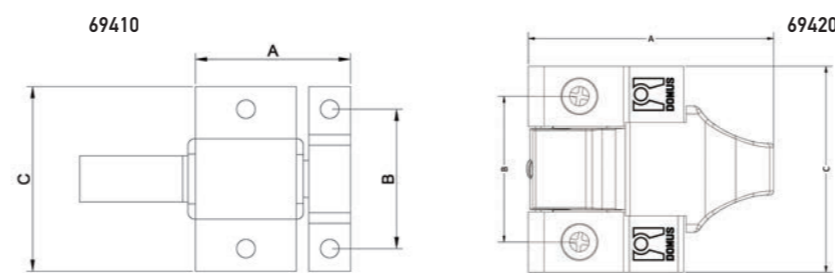

► 69410 - 69420 Finger catch bottom-hung windows

CODE	DESCRIPTION	A mm	B mm	C mm	Weight gr	Items / Box	Finish
69410LE	Finger catch Aluminium	33,5	30,2	40	46,86	100	White
69410ME	Finger catch Aluminium	33,5	30,2	40	46,86	100	Black
69410GE	Finger catch Aluminium	33,5	30,2	40	46,86	100	Beige
69410MF	Finger catch Aluminium	33,5	30,2	40	46	100	Mill finish
69420LE	Finger catch Plastic	63,2	53	21	77,98	100	White
69420ME	Finger catch Plastic	63,2	53	21	77,98	100	Black