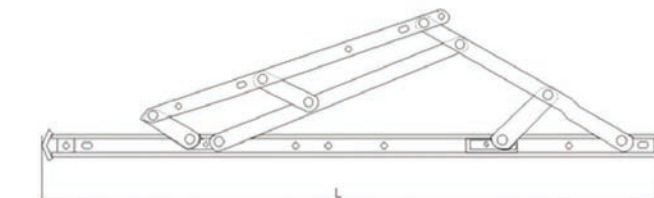

STRUCTURE CREMONS

6990

Structure cremon 2 spindles

6991

Structure cremon 1 spindles

FRICTION ARMS

Code	Length L (inches)	Opening Angle (°)	No of Bars	Max. Window Weight (kg)	Max. Window Height (mm)	Max. Window Width (mm)
69516	16"	25/30	4	80	1200	1400
69520	20"	20/25	5	120	1600	1500
69524	24"	15/25	6	130	1800	1500
69528	28"	15/25	6	145	2000	1500